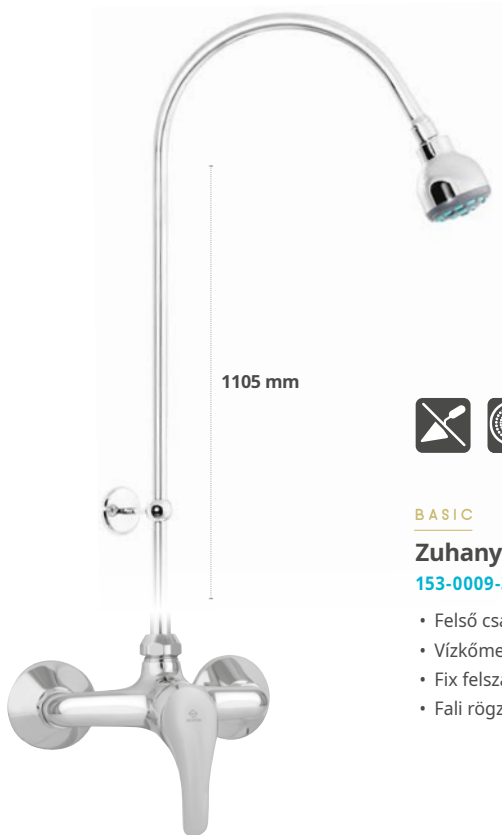

### Zuhanszett nélkül

151-0012-02 • Listaár: 26 900.-

**BASIC**

**Zuhany csaptelep**

**153-0009-00** • Listaár: 28 200.-

- Vízkömentes Basic kézzzuhannyal, 1500 mm gégecsővel, fali zuhanytartóval

**Zuhanyzett nélkül**

**153-0009-04** • Listaár: 23 500.-

**BASIC**

**Zuhany csaptelep**

**153-0009-31** • Listaár: 34 100.-

- Felső csatlakozással (3/4")
- Vízkömentes zuhanyfej Ø65 mm
- Fix felszállócső: 1105 mm
- Fali rögzítő szettel